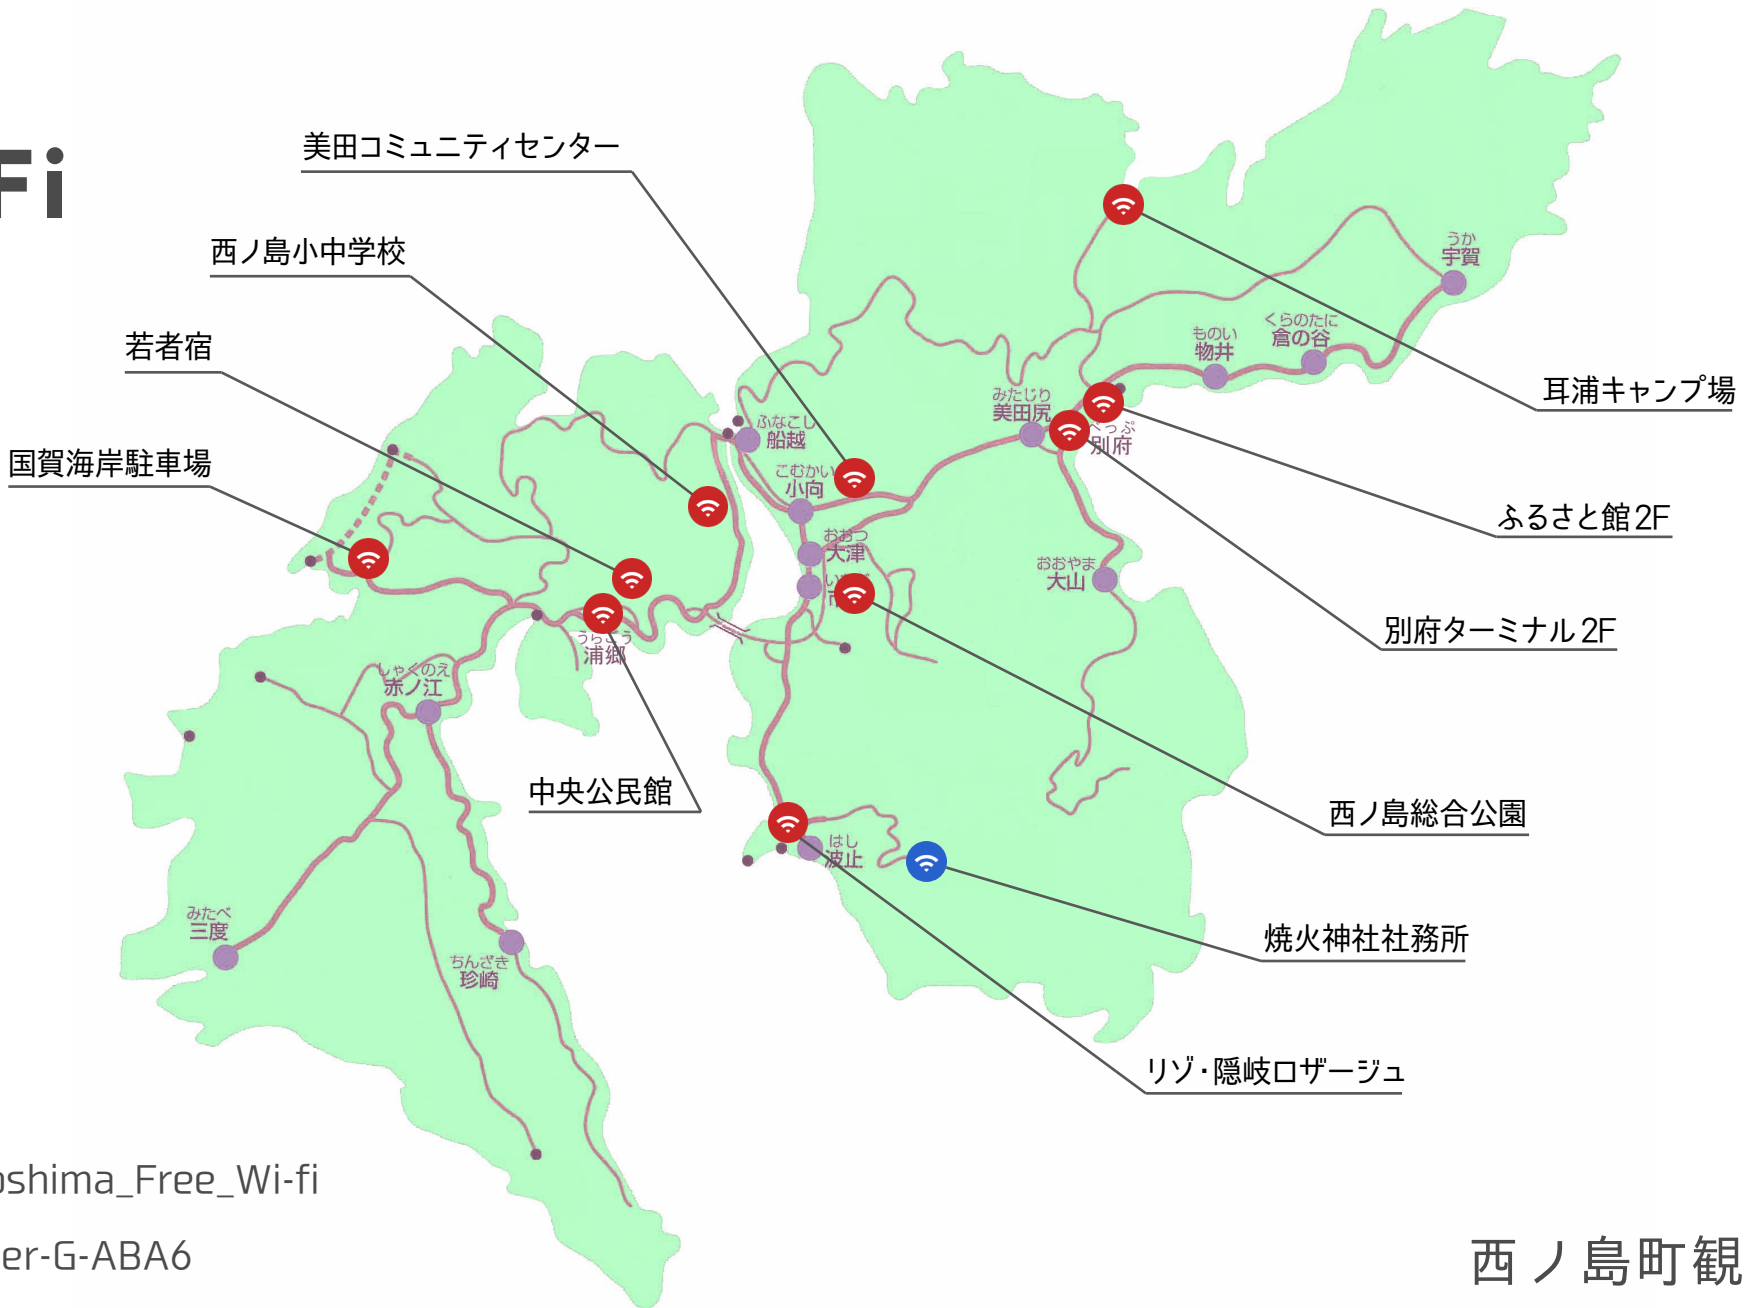

WiFi

西ノ島フリーWiFiマップ

SSID:

- Nishinoshima_Free_Wi-fi
- Extender-G-ABA6